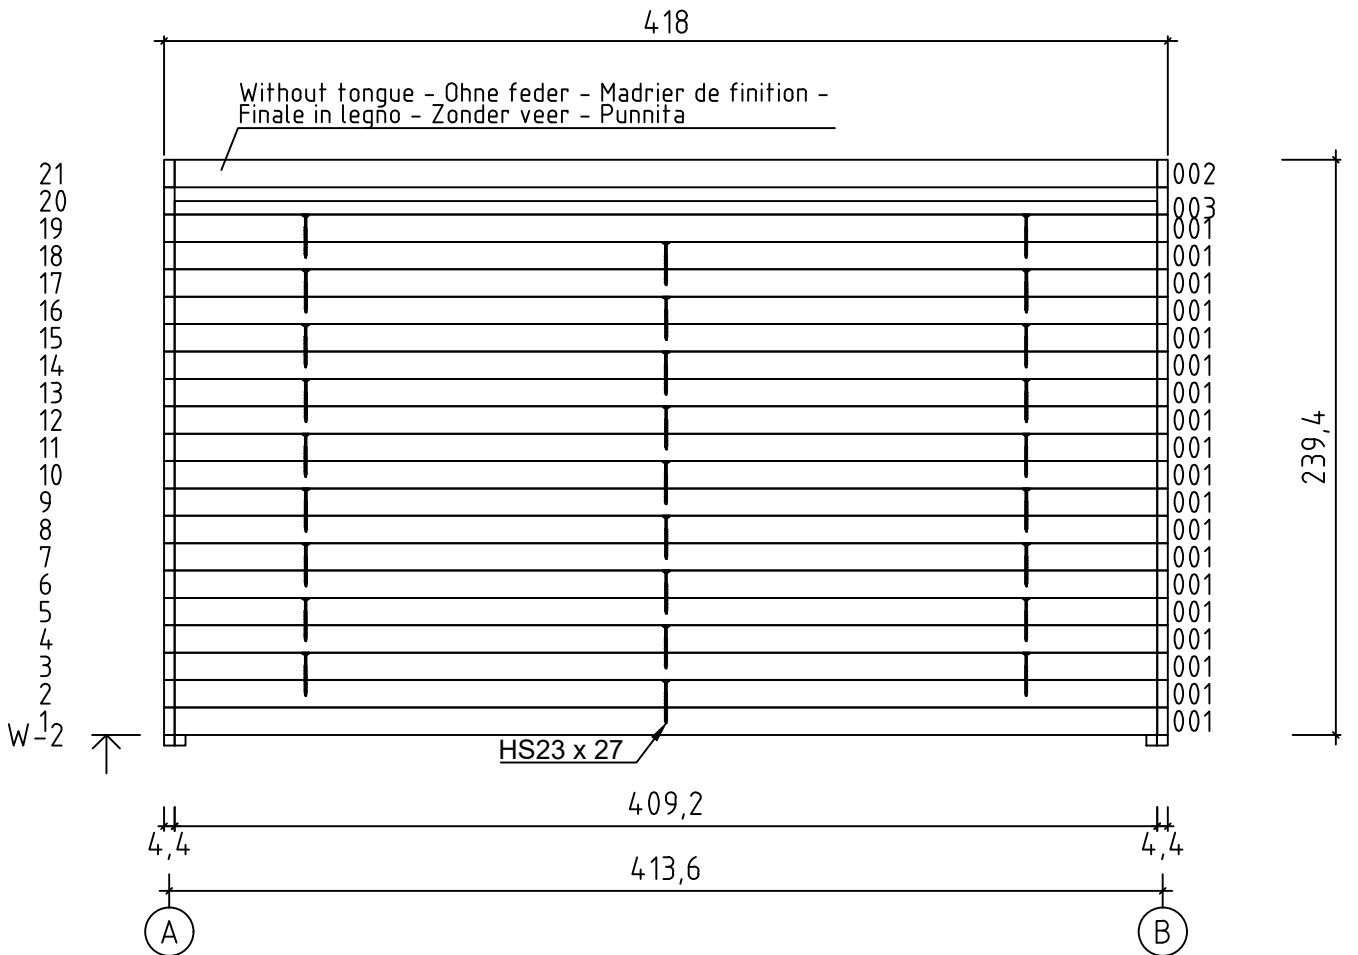

Groundplan - Grundplan - Plan de masse - Planimetria -
Plattegrond - Põhiplaan

Foundation - Fundament - Fondation - Fundamenta -
Fundering - Immutatud alusraam

Floor boards - Fussbodenbretter - Plan pose
plancher - Pavimento - Vloerhout - Põrandalaudis

Art. Nr. 4424119

Art. Nr. 4424119

Art. Nr. 4424119

05

TP2

HS12

90°

90°