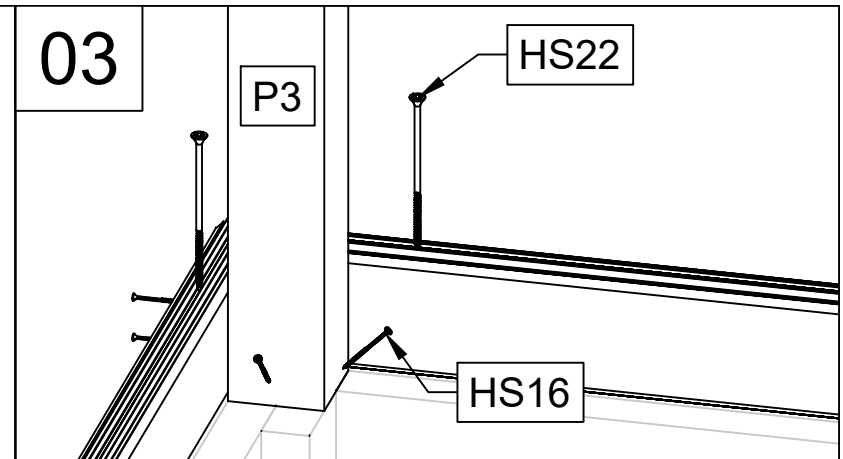

Art. Nr. 4424119