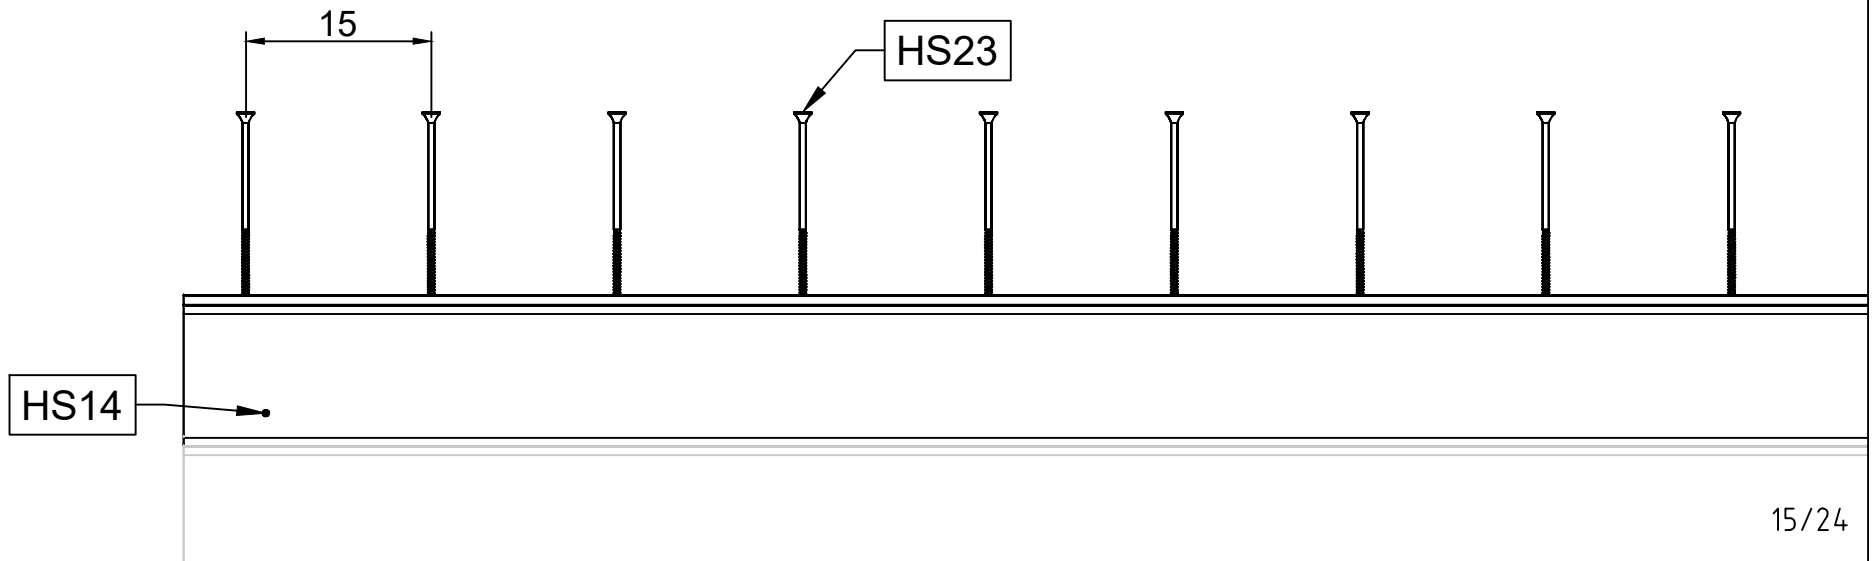

Art. Nr. 4424119

11

11.09.2019

15/24