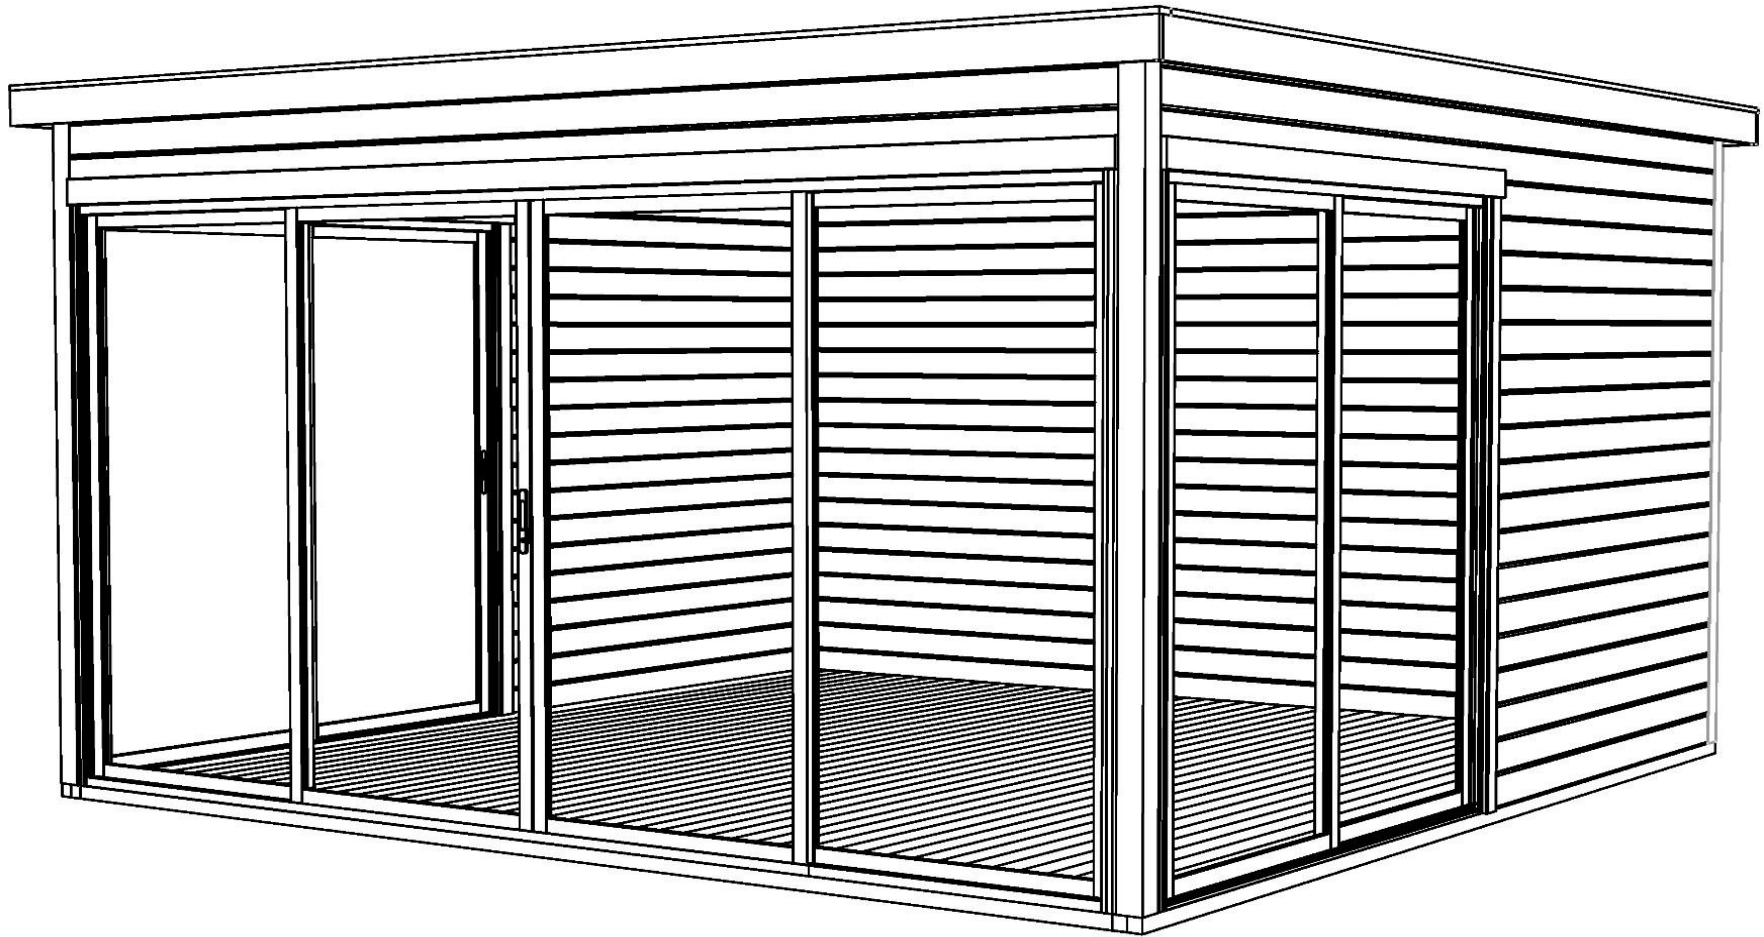

Domeo 5
Art. Nr. 4424119
1/24

Pos	11.09.2019 Piece list - Stückliste - Liste des pièces - Elementi - Stuklijst - Tükítabel Art.Nr. 4424119 2/24	Q	P (mm)	L (mm)
001		21	44x114	4092
002		2	44x114	4092
003		1	44x57	4092
004		36	44x114	2026
005		4	44x114	4180
006		2	44x114	4180
IAR1	Foundation - Fundament - Fondation - Fondamenta - Fundering - Immutatud alusraam 	4	45x70	4180
IAR3	Foundation - Fundament - Fondation - Fondamenta - Fundering - Immutatud alusraam 	10	45x70	4000
IAR2	Foundation - Fundament - Fondation - Fondamenta - Fundering - Immutatud alusraam 	2	45x70	100
RV1	Lath - Pfetten - Liteau - Piccola asse - Gordingen - Roov 	1	44x44	4000
A-PR1	Roof beam - Dachbalken - Panne de toit - Perlina del tetto - Gordingen / dakbalk - Pärlin 	5	70x140	4084
FB	Floor boards - Fussbodenbretter - Lame de plancher - Pavimento - Vloerhout - Põrandalaud 	46	90x18	4072
DB	Roof boards - Dachbretter - Voliges - Perlina per tetto - Dakhout - Katuselaud 	46	90x18	4200
	Floor fillet - Fussbodenteiste - Corniere de finition du plancher - Finitura per pavimento (battisco pa) - Vloerafwerklijst - Põrandaliist 		18x18	16.32
DPL1	Roofing felt fillet - Dachpappenleiste - Baguette de fixation du feutre bitumeux - Asse per fissaggio guaina bituminosa - Afdeklijst asfaltpapier - Katusepapiiist 	2	18x58	4318
DPL2	Roofing felt fillet - Dachpappenleiste - Baguette de fixation du feutre bitumeux - Asse per fissaggio guaina bituminosa - Afdeklijst asfaltpapier - Katusepapiiist 	1	18x58	4376
TP1	Diagonal support batten - Hilfsleiste - Tasseau - Listelli per rinforzare - timmerhout - Tugilaud 	4	18x90	350
TP2	Diagonal support batten - Hilfsleiste - Tasseau - Listelli per rinforzare - timmerhout - Tugilaud 	8	18x90	1200
RS2	Railing strip - Begrenzungsleiste - Rembarde - Sbarra - Afscheidingslijst - Piirdelaud 	2	18x70	1982
RS4	Railing strip - Begrenzungsleiste - Rembarde - Sbarra - Afscheidingslijst - Piirdelaud 	2	18x70	2000
RS7	Railing strip - Begrenzungsleiste - Rembarde - Sbarra - Afscheidingslijst - Piirdelaud 	2	18x90	2116
RS8	Railing strip - Begrenzungsleiste - Rembarde - Sbarra - Afscheidingslijst - Piirdelaud 	2	18x90	2126
RS9	Railing strip - Begrenzungsleiste - Rembarde - Sbarra - Afscheidingslijst - Piirdelaud 	1	18x90	4000