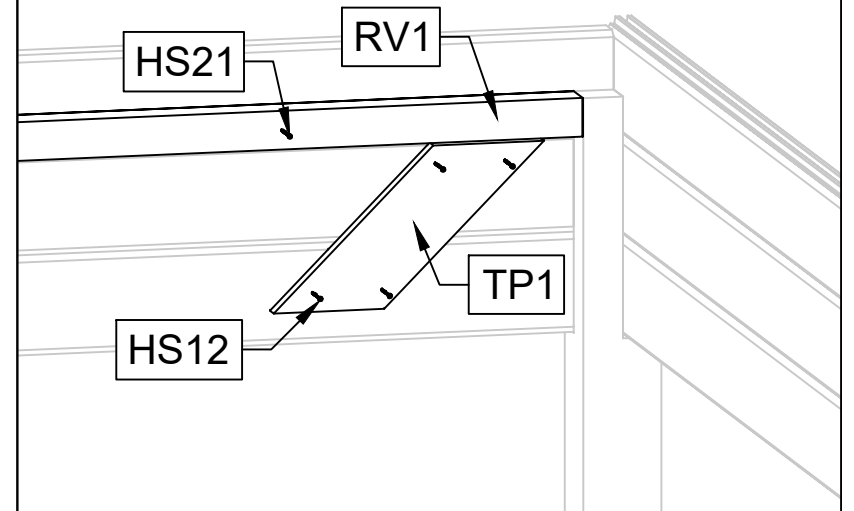

11.09.2019

14