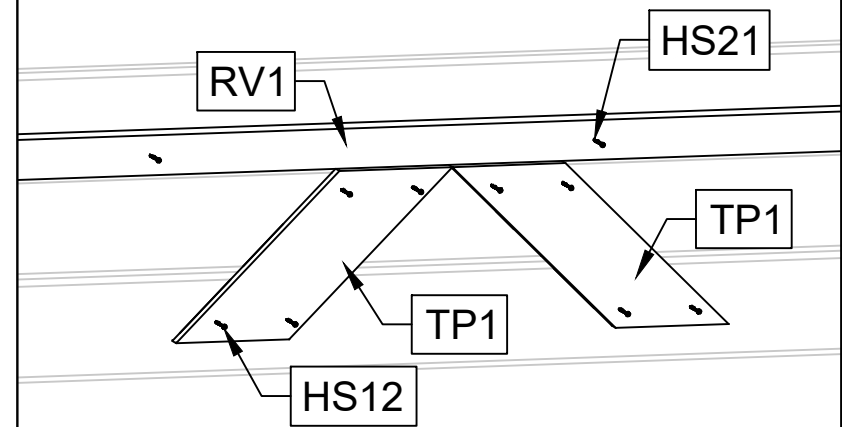

Art. Nr. 4424119

11.09.2019

14

15

17/24